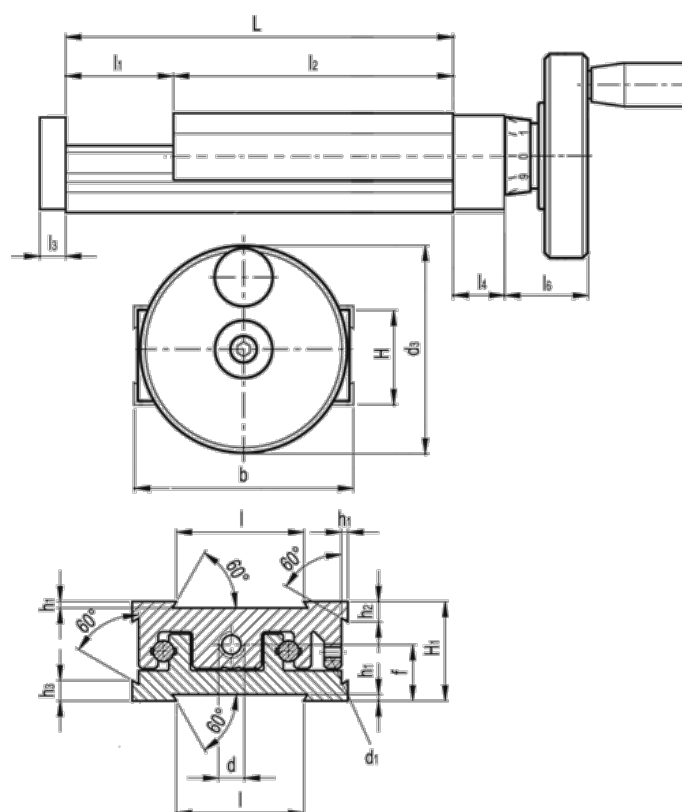

Varenummer: 20772030
 Beskrivelse: Justerbar slædeenhed
 GN 900-120-185-25-H-1

Mål

b = 120	h ₂ = 13.8
d = M10x1	h ₃ = 13.8
d ₁ = M5	l = 80
d ₃ = 100	L - l ₁ = 185-25
f = 26.3	l ₂ = 160
H = 45.0	l ₃ = 10
h ₁ = 2.0	l ₄ = 18
H ₁ = 46	l ₆ = 40